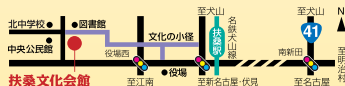

※友の会会員価格の取り扱い、扶桑文化会館の窓口・電話受付のみで、会員証1枚につき1枚までとなります。
※未就学児の同伴・入場はご遠慮ください。*車イスでご来館の方は、チケットをお求めの際にお申し出ください。

◆チケット取扱開始：●扶桑文化会館/《扶桑文化会館友の会会員》9月27日(土)・《一般》10月4日(土)
いずれも午前9時00分より ※電話受付も承ります。但し、取扱枚数に制限があります。

●チケットぴあ/10月4日(土)午前10時より：Pコード(241-370)
電話0570-02-9999 ※チケットぴあで予約したチケットの引き取り・直接購入窓口は、
チケットぴあ、セブンイレブン、サークルKサンクスとなります。

◎チケットのお求め・お問い合わせは

扶桑文化会館 (月・火曜日休館) **TEL.0587-93-9000**

〒480-0102 愛知県丹羽郡扶桑町大字高雄字福塚200 <http://www.md.ccnw.ne.jp/fusobunka/>

☆「扶桑文化会館 友の会」会員を募集中です!! チケットの発行販売、会員割引価格等、様々な特典がございます。

□提供：イルカオフィス □企画制作：MSエンタテインメント・プランニング
□協力：IUCN国際自然保護連合/日本クラウン

<交通のご案内> 名鉄犬山線「扶桑駅」下車西へ徒歩約10分
●公共交通機関のご利用に、ご協力をお願いします。

FUSO THEATER
扶桑文化会館