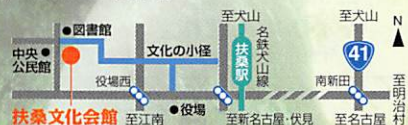

◎チケット取扱開始：●(扶桑文化会館友の会会員)4月6日(土)・(一般)4月13日(土)
いずれも午前9時00分より

※電話受付も承ります。但し、取扱枚数に制限があります。

◎チケットのお求め・お問い合わせは

扶桑文化会館 TEL.0587-93-9000 (月・火曜日休館)

〒480-0102 愛知県丹羽郡扶桑町大字高雄字福塚200

<http://www.mdl.ccnw.ne.jp/fusobunka/>

☆平成25年度「扶桑文化会館 友の会」会員を募集中です!!チケットの先行発売、会員割引価格等、様々な特典がございます。

FUSO THEATER
扶桑文化会館

〈交通〉名鉄犬山線「扶桑駅」下車西へ徒歩約10分
●公共交通機関のご利用に、ご協力をお願いします。