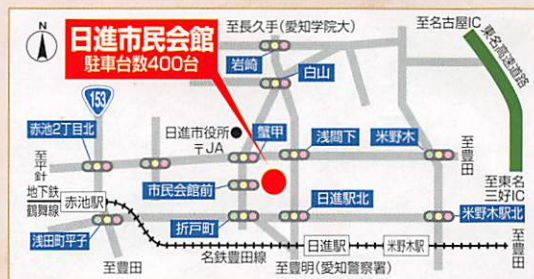

千住真理子

ヴァイオリン・リサイタル

予定曲目

- バッハ「主よ、人の望みの喜びよ」
- ホルスト「ジュピター」
- バッハ／グノー「アヴェ・マリア」
- ショパン「夜想曲第2番」
- ベートーヴェン「悲愴」
- リスト「愛の夢」 ほか

※曲目は都合により変更となる場合があります。

ピアノ：山洞 智

富田真光 (viale)

日進市民会館 大ホール

入場料：2,000円

(全席指定・税込み)

※未就学のお子さまの入場はご遠慮ください。
 ※車椅子席は市民会館のみの取扱いとなります。
 ※駐車場には限りがありますので、乗り合わせ・送迎・公共交通機関の利用にご協力ください。

10/8

土

14:00開演 (13:30分開場)

チケット販売

◆市民会館(電話予約)

7月9日(土)に限り、
 予約受付専用電話 0561-74-5700で予約受付。
 受付時間 午前10時～午後5時

※座席は6列目から電話受付順にご用意します。
 (1列目から5列目までは7月19日(火)からの窓口販売専用席となります。)
 ※受付開始後、しばらくは混雑して電話が繋がりにくいことがあります。
 番号をよくお確かめのうえ、お掛け間違えないようご注意ください。

購入枚数 引換期間 7月12日(火)～16日(土)の各午前9時～午後7時
 お一人様5枚まで 引換場所 日進市民会館窓口