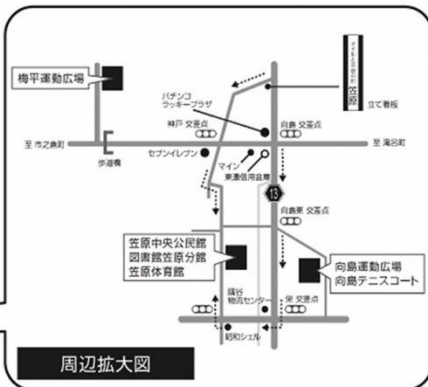

### 演奏曲

- ・高校三年生
- ・明日があるさ
- ・いつでも夢を
- ・てんとう虫のサンバ
- ・花は咲く

※曲目は変更する場合がございます。

ベイビーブーの  
歌唱指導があるよ

《チケット》 7月4日(土)発売

- ・多治見市笠原中央公民館  
☎0572-43-5155
- ・パロー文化ホール(多治見市文化会館)  
☎0572-23-2600
- ・まなびパークたじみ  
☎0572-23-7022
- ・チケットぴあ Pコード265-201  
☎0570-02-9999