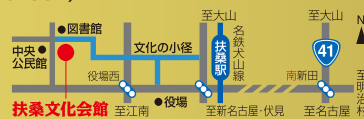

妹尾武
ピアノ

10th Anniversary Concert

【演奏予定曲】

一心
テレビ大阪系
「和風総本家」挿入曲
(藤原道山)

月の光
(ドビュッシー)

リベルタンゴ
(ピアソラ)

ラブソフィー・イン・ブルー
(ガーシュウィン)
ほか

※演奏曲目は変更する場合があります。予めご了承ください。

2017
10月8日(日)

KOBUDO-古武道-プロフィール

純邦楽/尺八：藤原道山
(ふじわらどうざん)
クラシック/チェロ：古川展生
(ふるかわのぶお)
ポップス/ピアノ：妹尾武
(せのおたけし)

異なるジャンルで活躍しているこの三人のトップアーティストが意気投合し、2007年に結成。演奏家としての抜群の技術はもちろん、コンポーザーとしての評価も高く、TBS系「NEWS 23」をはじめテレビ番組のテーマ曲、ドラマやCM音楽、舞台音楽なども手掛ける。これまでに6枚のアルバムをリリース。コンサート活動も全国各地で数多く行っており、テレビ番組とのコラボによる「和風総本家コンサート」も東京、大阪で開催した。現在、テレビ大阪「和風総本家」(毎週木曜日21:00~)の挿入曲「一心」や、日本テレビ系「心の都へスベシャル」のテーマ曲「そして僕らの旅は続く」、BS12 Twelliv「早川光の最高に旨い寿司」の音楽を担当中。2017年、結成10周年を迎え、初のベストアルバムを発売。10th Anniversaryコンサート「十年祭」を全国にて開催。

◎開演：午後3時00分(午後2時30分開場) ◎会場：扶桑文化会館 ◎主催：扶桑町・扶桑町教育委員会 ◎企画制作：ホリプロ

◎入場料：〈全席指定〉一般/S席 3,800円 A席 3,000円

扶桑文化会館友の会会員/S席 3,500円 A席 2,700円

※友の会会員価格の取り扱いは、扶桑文化会館の窓口・電話受付のみで、会員証1枚につき1枚までとなります。
※車イスでご来館の方は、チケットをお求めの際にお申し出ください。 ※未就学児の入場はご遠慮ください。

◎チケット取扱開始：●扶桑文化会館/扶桑文化会館友の会会員 7月1日(土)・〈一般〉7月8日(土)
いずれも午前9時00分より ※電話受付も承ります。但し、取扱枚数に制限があります。

●チケットぴあ/7月8日(土) 午前10時00分より：Pコード(336-334)
電話 0570-02-9999

*チケットぴあでの取り扱いは、チケットぴあ、セブンイレブン、サークルKサンクス、お近くの中日新聞販売店(一部店舗を除く)となります。

◎チケットのお求め・お問い合わせは

扶桑文化会館 TEL.0587-93-9000 (月(祝日は除く)・火曜日休館)

〒480-0102 愛知県丹羽郡扶桑町大字高雄字塚塚200

http://www.md.ccnw.ne.jp/fusobunka/

☆平成29年度「扶桑文化会館 友の会」会員を募集中です。チケットの先行発売、会員割引価格等、様々な特典がございます。

FUSO THEATER
扶桑文化会館

〈交通〉名鉄犬山線「扶桑駅」下車西へ徒歩約10分
●公共交通機関のご利用に、ご協力をお願いします。