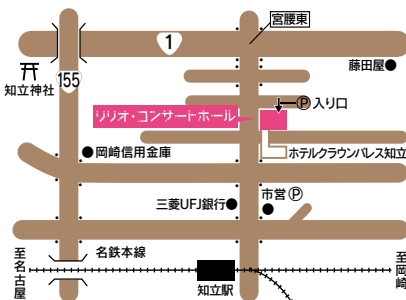

Lilio Concert Hall

リリオ・コンサートホール

名鉄本線知立駅北徒歩4分、JR新幹線「三河安城駅」より車で15分

〒472-0033 愛知県知立市中町中132番地 TEL0566(85)1133・FAX0566(83)4565

[URL] <http://www.lilio.jp> [e-mail] info@lilio.jp (全284席) 木曜休館

■主催/リリオ・コンサートホール

■後援/知立市、知立市教育委員会、知立市文化協会、中日新聞社、(株)キャッチネットワーク、ホテルクラウンパレス知立

知立市
 マスコットキャラクター
 ちりゅっぴ

おかげさまでリリオは
 開館20周年だっぴょ!

交通機関 名鉄本線 名鉄線 名鉄名古屋 金山 知立 東岡崎 豊橋

一般有料駐車場 リリオ・パーキング併設 (157台収容)

チケット
 取扱

リリオ・コンサートホール (TEL0566-85-1133)

※ホール窓口にて午前9:00より販売開始!! (電話受付は12:00より)

※ホームページからご購入いただけます (<http://www.lilio.jp> チケット販売情報更新中!)

チケットぴあ (TEL0570-02-9999 Pコード [107-582])

CNプレイガイド (TEL0570-08-9999 <http://www.cnplayguide.com/>)

※未就学児のご入場はご遠慮ください。※掲載価格は全て税込となります。